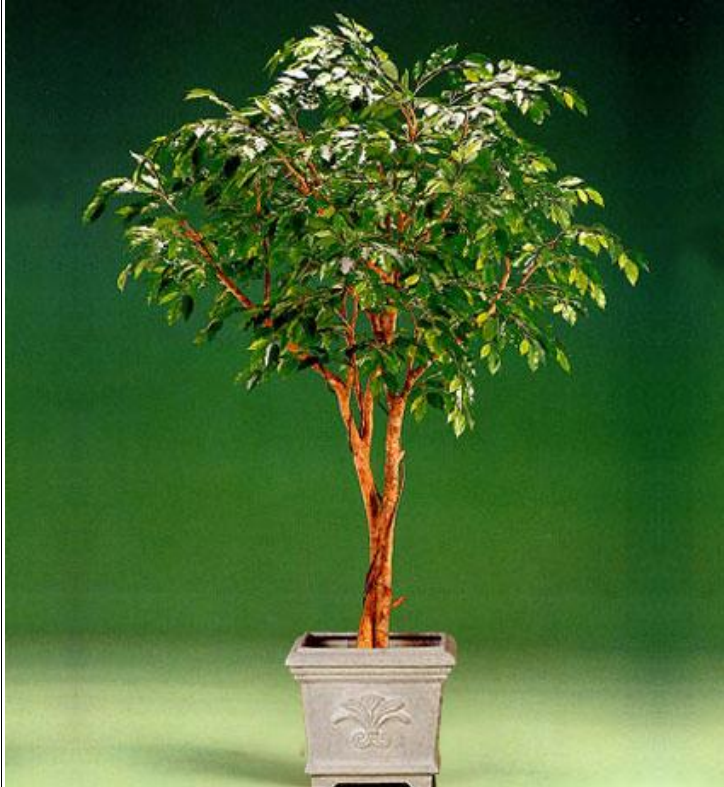

Ficus Benjamin 2 stammig: